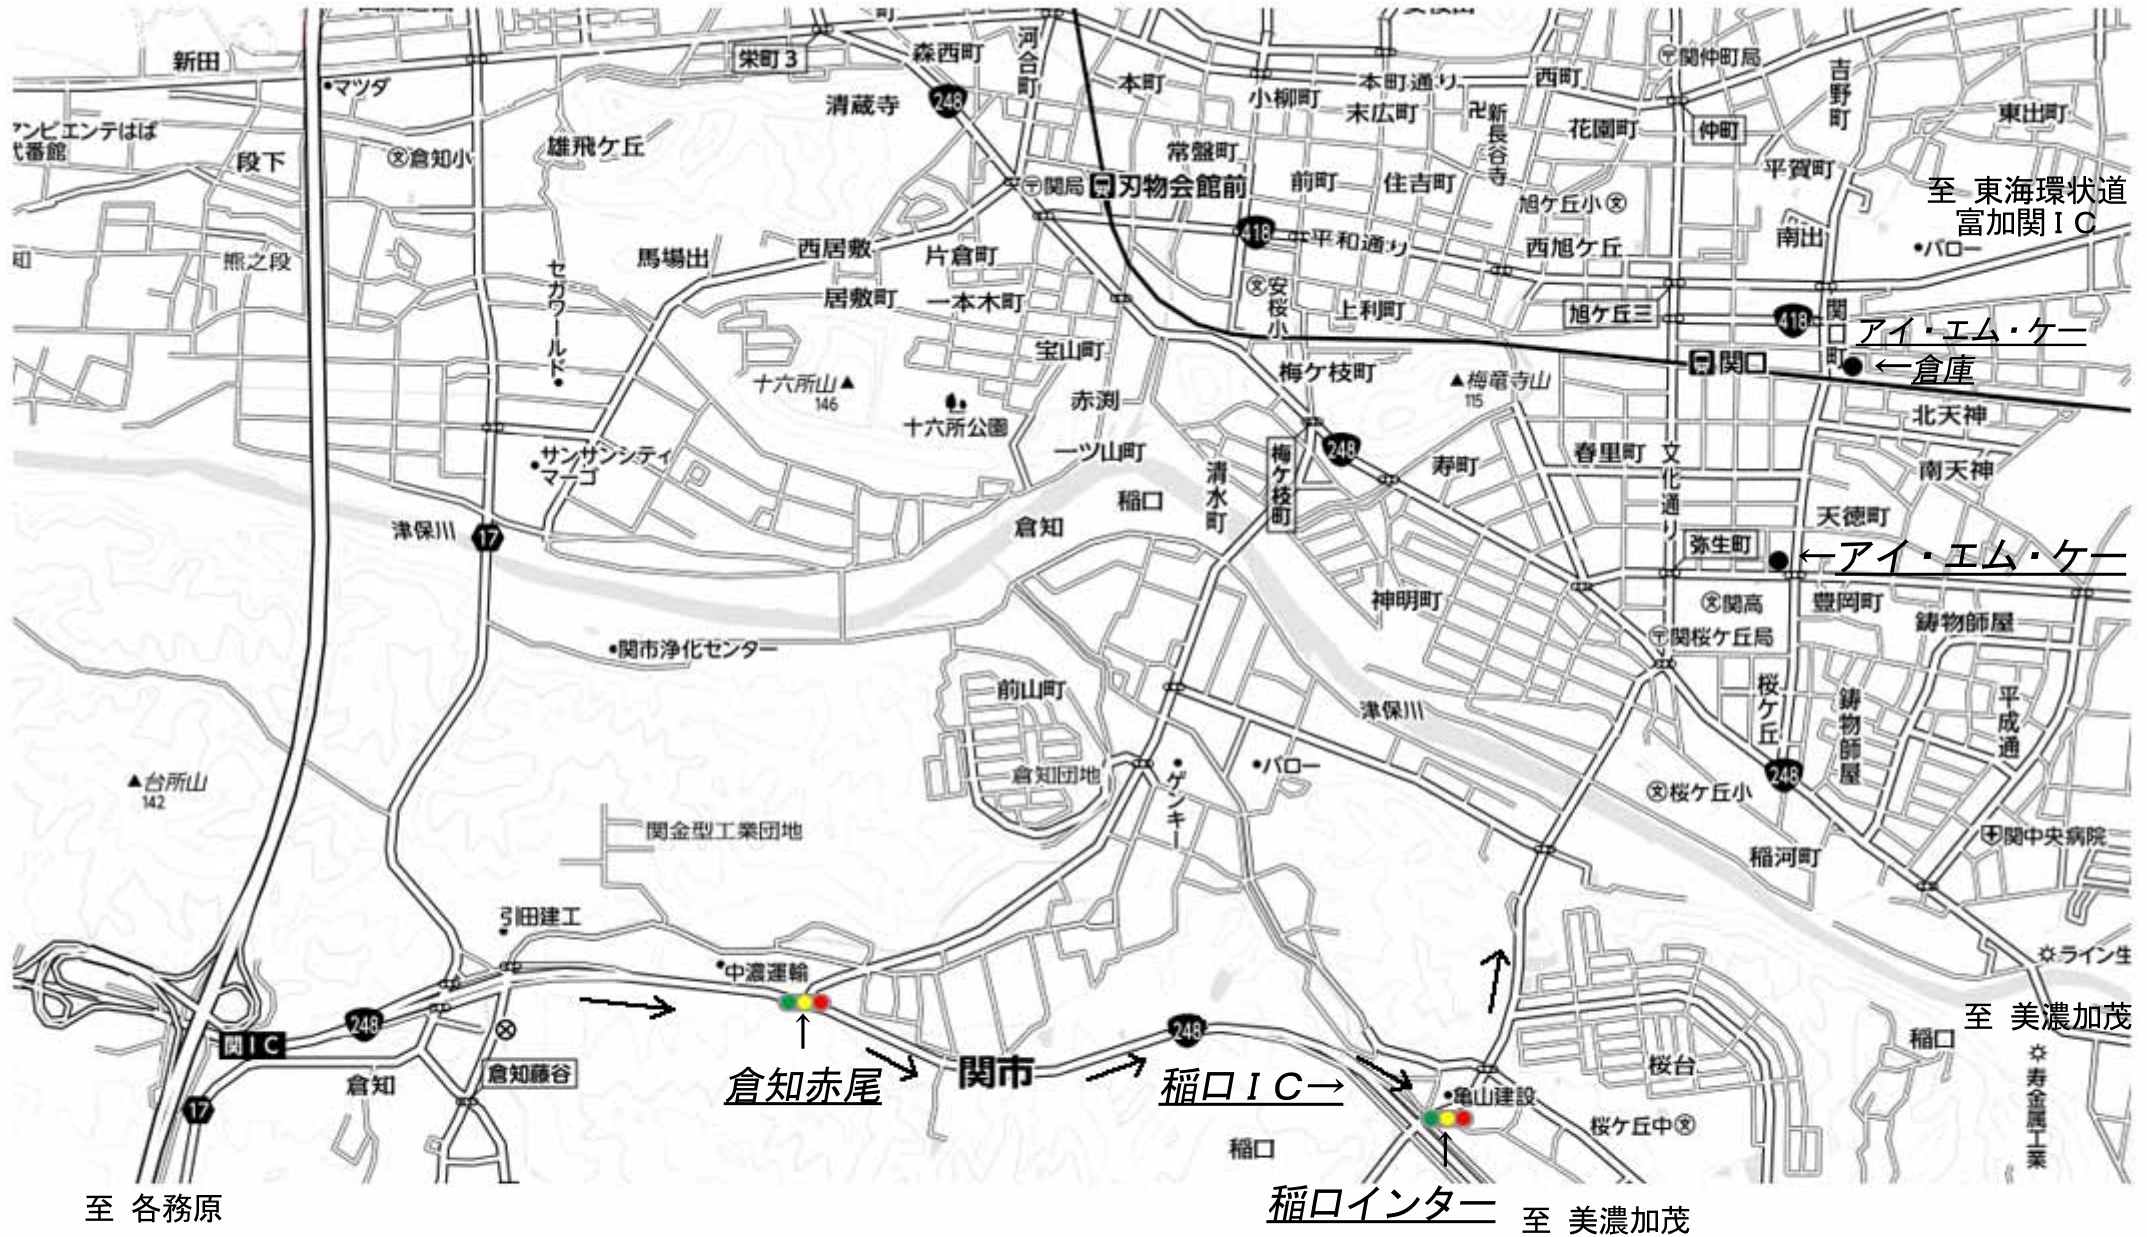

至 美濃

至 各務原

稲口インター 至 美濃加茂

株式会社 アイ・エム・ケー  
 【事務所】岐阜県関市豊岡町2-4-21  
 TEL. 0575-22-1407  
 【倉庫】岐阜県関市関口町4-8

東海北陸自動車道 関インターチェンジ方面からお越しになる場合、  
 「倉知赤尾」の信号を、国道248号線美濃加茂方面へ向かって直進。  
 直ぐ最初の「稲口IC」を降りて関市街方面へ、以降は上図を参照願います。